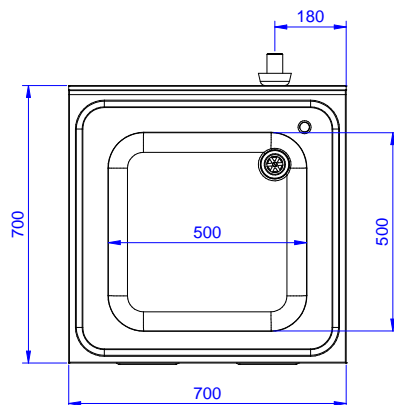

Descrizione

Articolo N° _____

Lavatoio in acciaio inox AISI 304 con piano di lavoro da 50 mm e spessore 8/10. Insonorizzato con piega salvamani sui bordi e dotato di involucro perimetrale ed angoli saldati. Porta a battente fonoassorbente. Piedini regolabili in altezza. Alzatina paraspruzzi posteriore con raggiatura 10 mm, altezza 100 mm e spessore 13 mm. Una vasca da 500x500xh300 mm dotata di tubo troppopieno e piletta di scarico da 2".

Accessori opzionali

- Kit 4 ruote, di cui due con freno, diametro 100 mm, per tavoli armadiati (altezza complessiva su ruote = 860 mm) PNC 855299
- Sifone singolo in plastica da 1,5" per tavoli con vasca PNC 855306
- Rubinetto con leva a gomito con canna, 3/4" monoforo PNC 855322
- Rubinetto con leva a gomito con canna corta, 3/4" monoforo PNC 855323
- Rubinetto a pedale con canna e con pedali caldo e freddo, 3/4" PNC 855328

Approvazione: _____

Fronte

Lato

D = Scarico acqua

Alto

Informazioni chiave

Larghezza armadio:	
132915 (ML1B0717N)	645 mm
Profondità armadio:	645 mm
Altezza armadietto:	385 mm
Dimensioni esterne, larghezza:	700 mm
Dimensioni esterne, profondità:	700 mm
Dimensioni esterne, altezza:	1000 mm
Dimensione alzatina, altezza:	100 mm
Dimensione alzatina, profondità:	13 mm
Dimensione alzatina, raggio:	R=10
Numero di vasche:	1
Dimensione vasca:	500x500xH250
Numero e tipologia di porte:	1 Cernierato
Peso netto:	40 kg